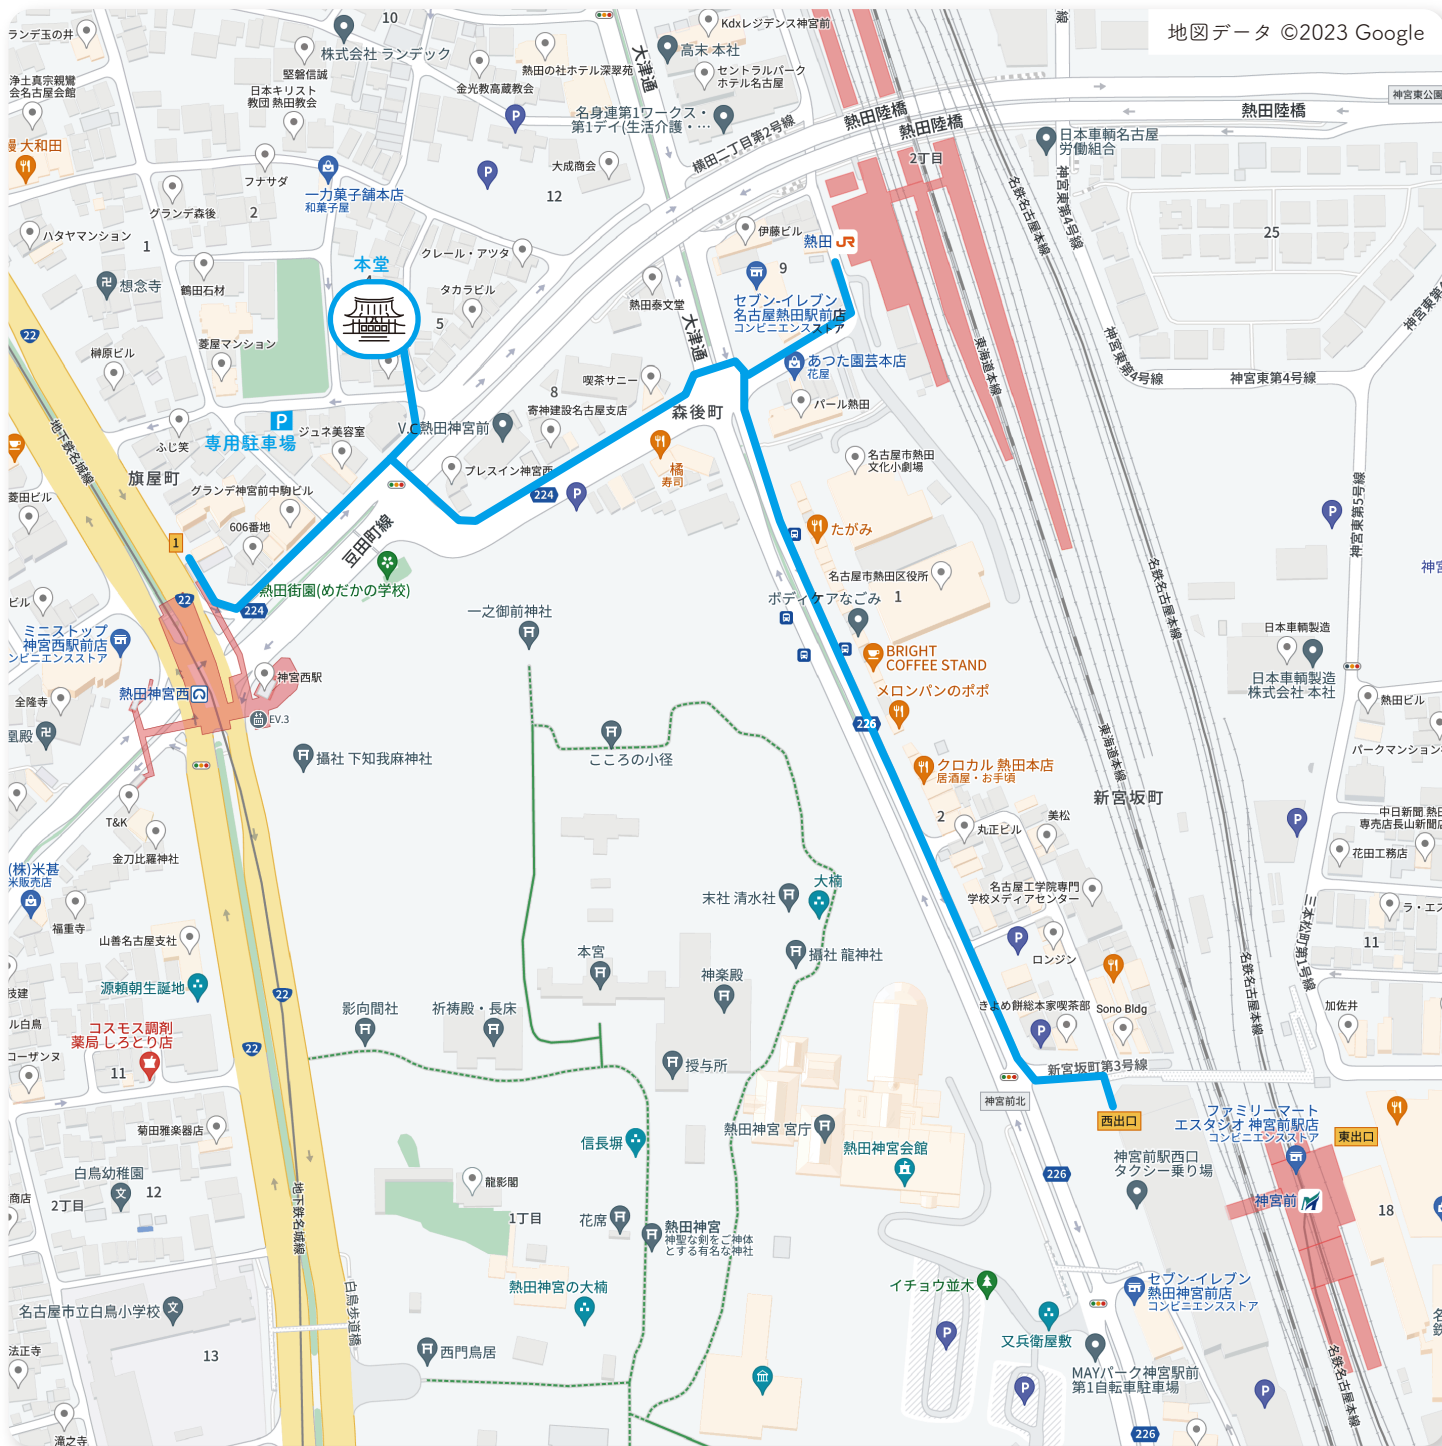

HOMYOJI TEMPLE

大谷派 法妙寺

本堂 案内図

電車でお越しの方

地下鉄でお越しの場合

名古屋市営地下鉄 名城線
熱田神宮西駅にて下車
1番出口から徒歩3分

JRでお越しの場合

JR東海道本線
熱田駅にて下車
改札口から徒歩5分

名鉄でお越しの場合

名鉄名古屋本線
神宮前駅にて下車
西口から徒歩12分

お車でお越しの方

最大8台程度が利用できる**専用駐車場(無料)**がございます。
臨時駐車場もございますので、必要な場合はご連絡ください。

真宗大谷派 法妙寺

<本堂>名古屋市熱田区森後町4-12

☎ 052-671-6759 (24時間受付/不定休)

<専用駐車場>名古屋市熱田区森後町6-3